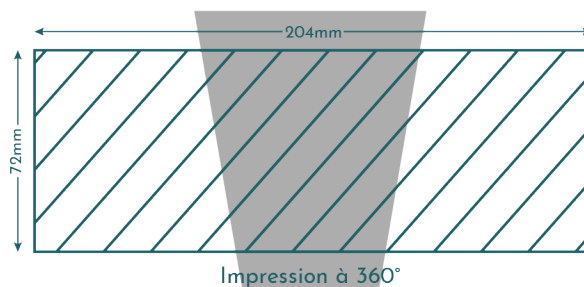

GOBELETS VERT OPAQUE 25CL

QUADRICHROMIE

À partir de 6
exemplaires

Livraison à
partir de 3
jours ouvrés

CARACTÉRISTIQUES TECHNIQUES

RÉFÉRENCE PRODUIT : GO25PP05ODG

MATIÈRE : Polypropylène

CONTENANCE UTILE : 25cl

CONTENANCE PLEINE : 33cl

POIDS : 25,30g

HAUTEUR : 114,20 mm

DIAMÈTRE SUPÉRIEUR : 72,00 mm

DIAMÈTRE INFÉRIEUR : 53,00 mm

COULEUR VERRE : Vert

IMPRESSION : Quadrichromie
204 x 72 mm